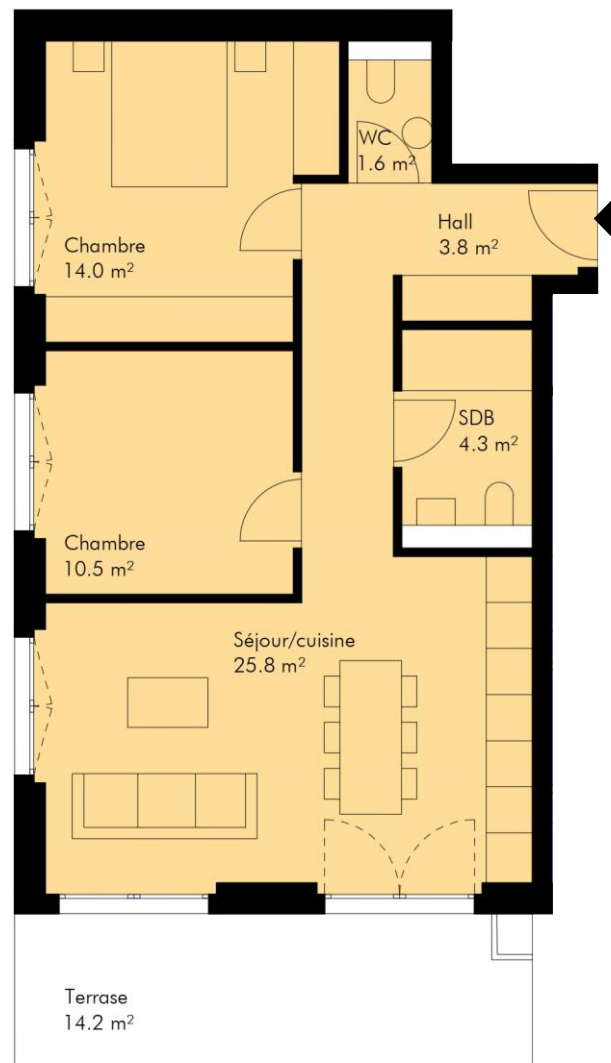

LA BERGERIE

ORNY

naef | Projets
neufs

REZ-DE-CHAUSSÉE

Bâtiment 1 - Lot 1

3.5 pièces

Surface habitable 66.8 m²

Surface terrasse 14.2 m²

Surface jardin 163 m²

Surface PPE 87.8 m²

Toutes les informations répertoriées dans ce document, notamment les surfaces et les plans sont utilisées à des fins publicitaires. Elles sont communiquées à titre indicatif et n'ont aucune valeur contractuelle pouvant engager Naef Immobilier SA.