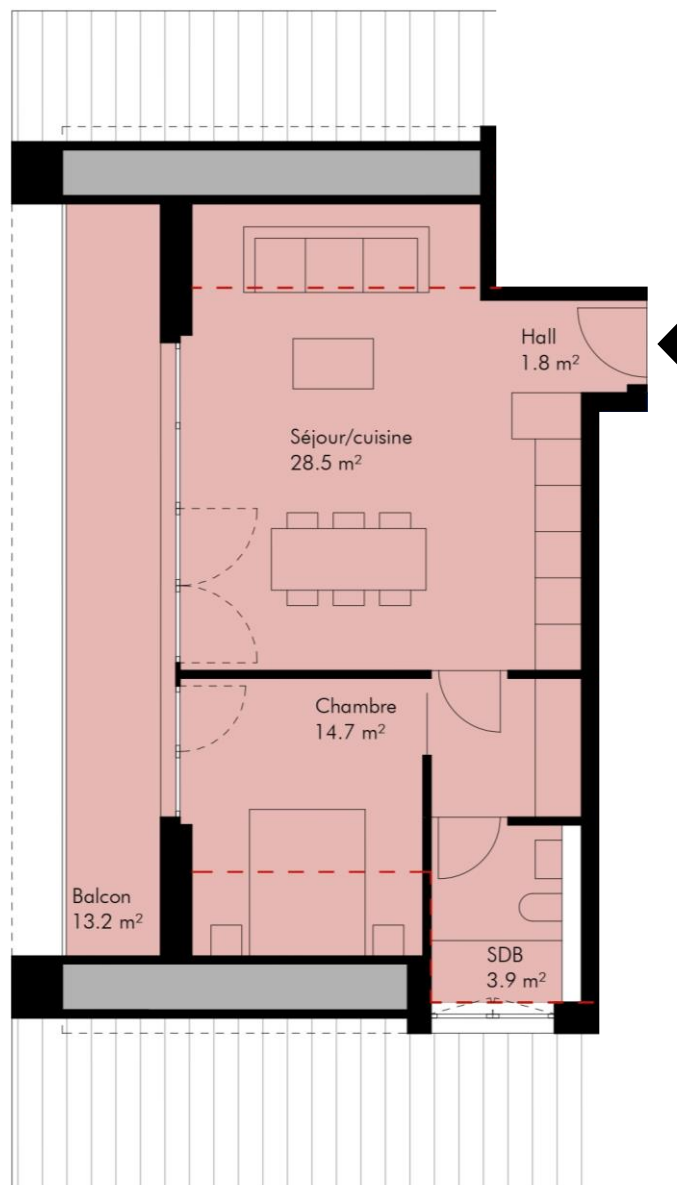

LA BERGERIE

ORNY

naef | Projets
neufs

COMBLES

Bâtiment 1 - Lot 5

2.5 pièces

Surface habitable 49.4 m²

Surface balcon 13.2 m²

Surface PPE 56 m²

Toutes les informations répertoriées dans ce document, notamment les surfaces et les plans sont utilisées à des fins publicitaires. Elles sont communiquées à titre indicatif et n'ont aucune valeur contractuelle pouvant engager Naef Immobilier SA.