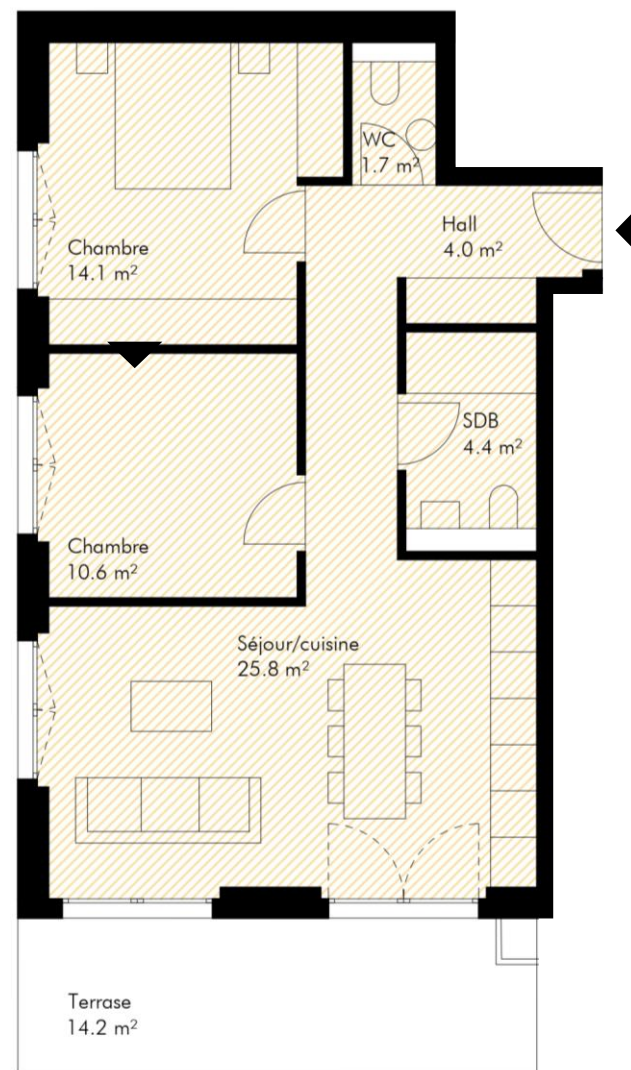

LA BERGERIE

ORNY

naef | Projets
neufs

REZ-DE-CHAUSSÉE

Bâtiment 2 - Lot 7

3.5 pièces

Surface habitable 66.8 m²

Surface terrasse 14.2 m²

Surface jardin 69.4 m²

Surface PPE 78.4 m²