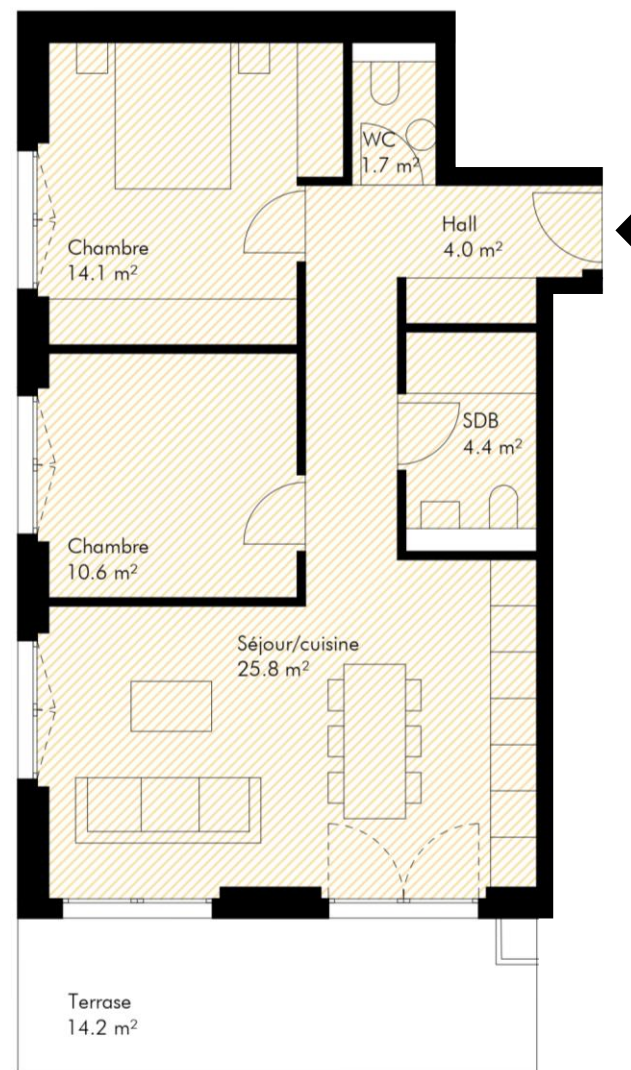

## 1<sup>ER</sup> ETAGE

Bâtiment 2 - Lot 9

3.5 pièces

Surface habitable 66.8 m<sup>2</sup>

Surface balcon 13.8 m<sup>2</sup>

Surface PPE 73.7 m<sup>2</sup>