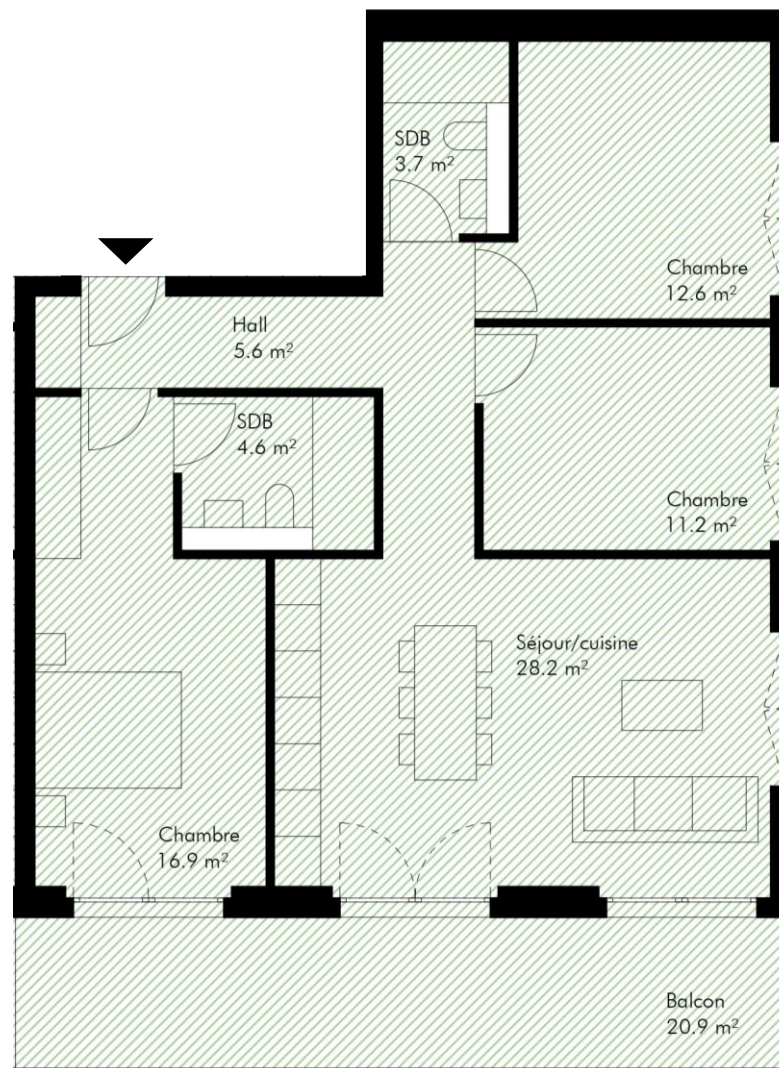

# LA BERGERIE

ORNY

**naef** | Projets  
neufs

## 1<sup>ER</sup> ETAGE

Bâtiment 2 - Lot 10

4.5 pièces

Surface habitable	88 m <sup>2</sup>
Surface balcon	20.9 m <sup>2</sup>
Surface PPE	98.5 m <sup>2</sup>

Toutes les informations répertoriées dans ce document, notamment les surfaces et les plans sont utilisées à des fins publicitaires. Elles sont communiquées à titre indicatif et n'ont aucune valeur contractuelle pouvant engager Naef Immobilier SA.