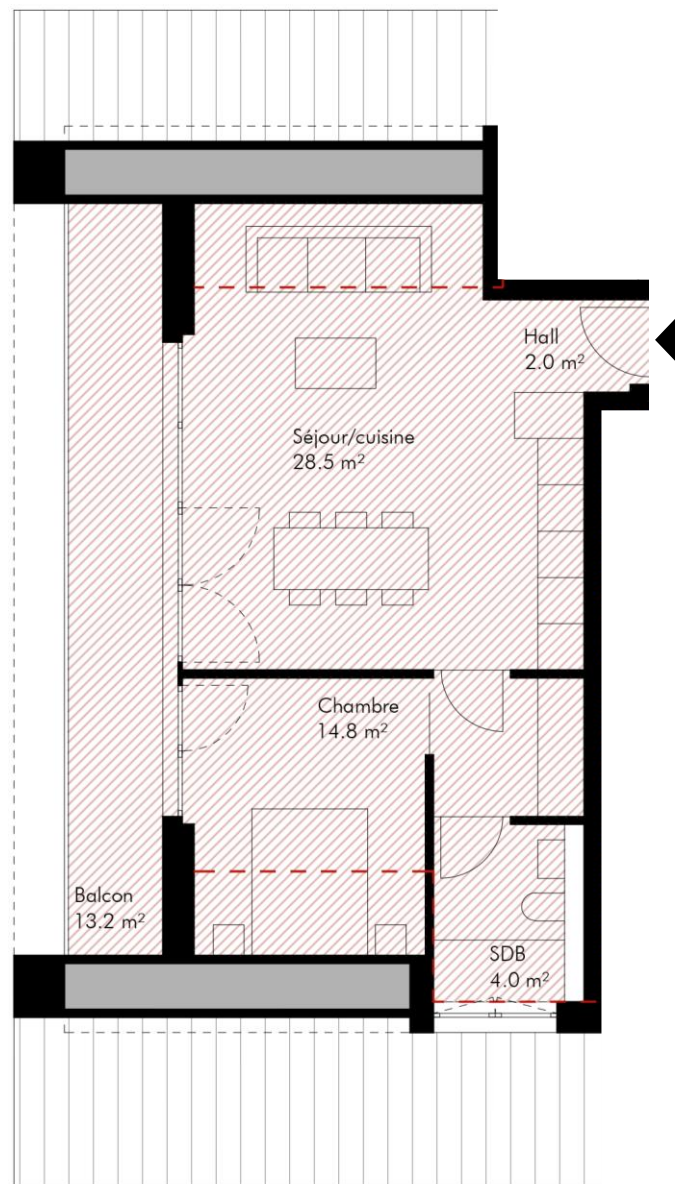

LA BERGERIE

ORNY

naef | Projets
neufs

COMBLES

Bâtiment 2 - Lot 11

2.5 pièces

Surface habitable 49.4 m²

Surface balcon 13.2 m²

Surface PPE 56 m²

Toutes les informations répertoriées dans ce document, notamment les surfaces et les plans sont utilisées à des fins publicitaires. Elles sont communiquées à titre indicatif et n'ont aucune valeur contractuelle pouvant engager Naef Immobilier SA.