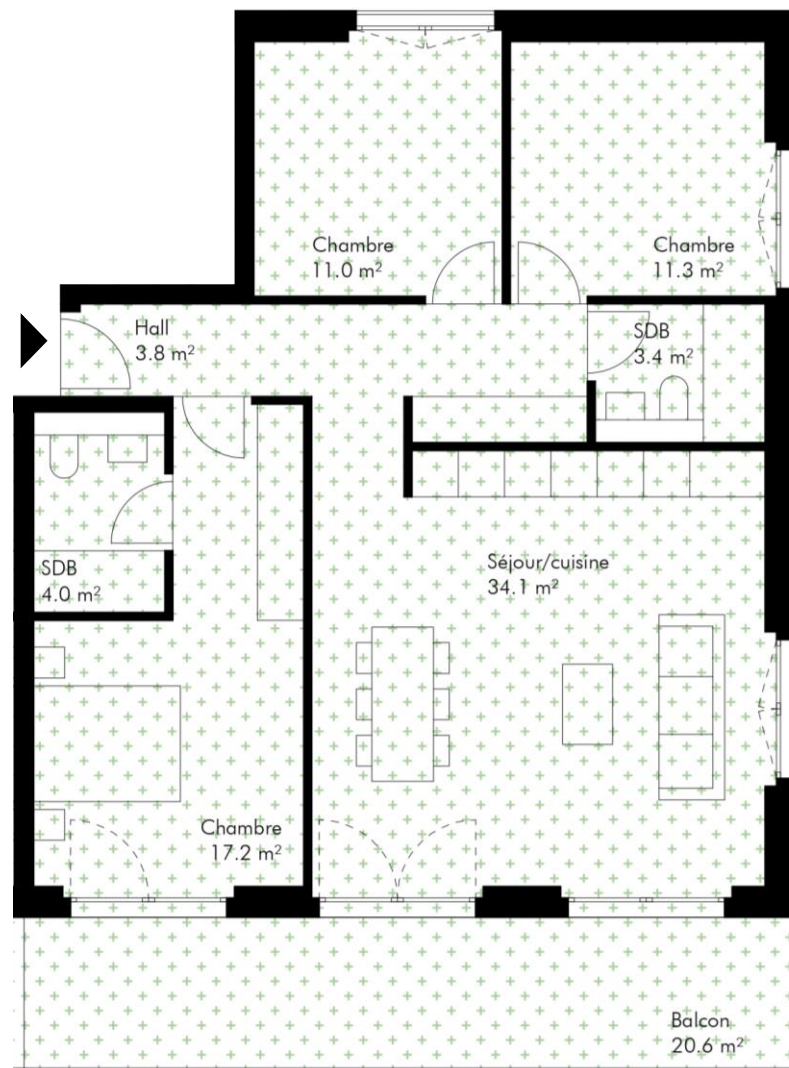

LA BERGERIE

ORNY

naef | Projets neufs

1^{ER} ETAGE

Bâtiment 3 - Lot 16

4.5 pièces

Surface habitable 91.7 m²

Surface balcon 20.6 m²

Surface PPE 102 m²