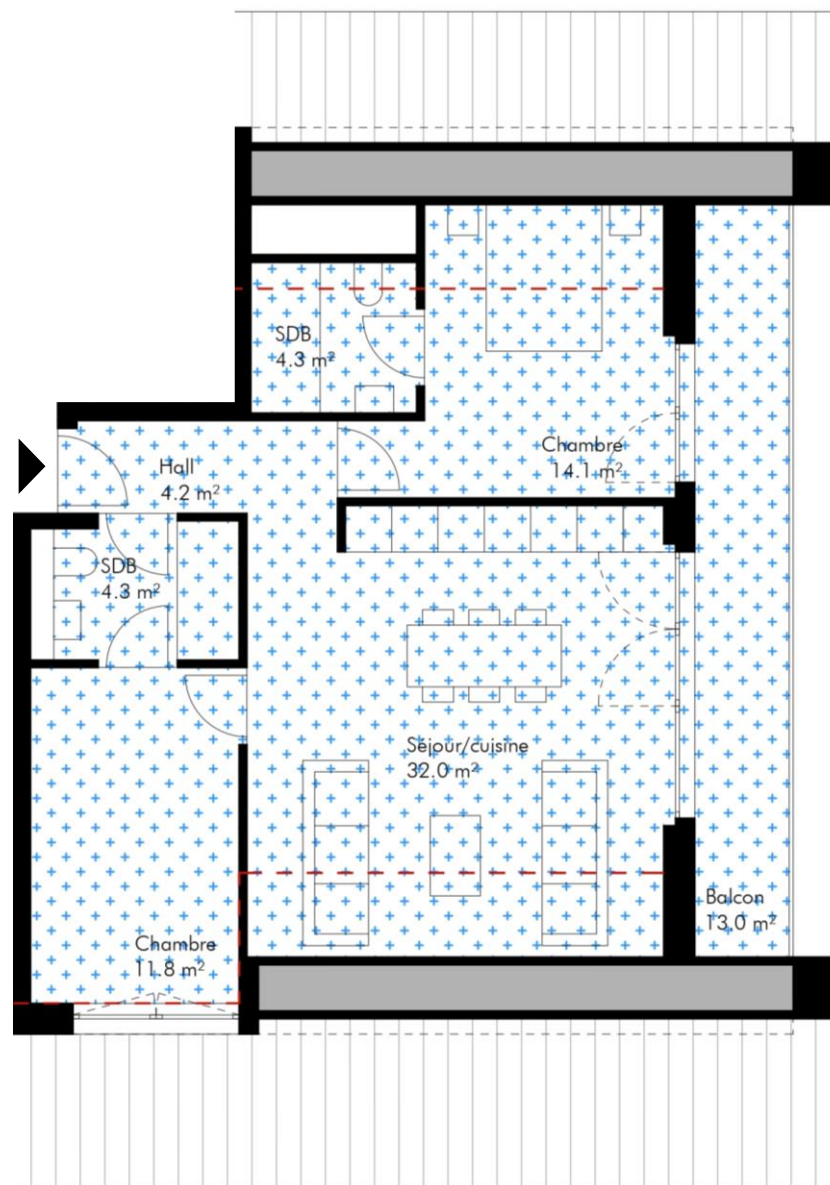

## COMBLES

Bâtiment 3 - Lot 18

3.5 pièces

Surface habitable 70.1 m<sup>2</sup>

Surface balcon 13 m<sup>2</sup>

Surface PPE 76.6 m<sup>2</sup>

Toutes les informations répertoriées dans ce document, notamment les surfaces et les plans sont utilisées à des fins publicitaires. Elles sont communiquées à titre indicatif et n'ont aucune valeur contractuelle pouvant engager Naef Immobilier SA.